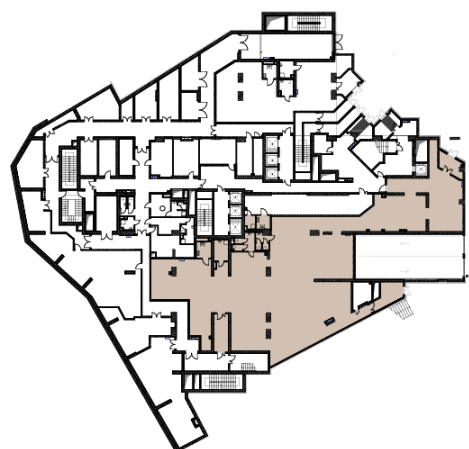

Коммерческое помещение 713.1 м2

Этаж

-1

Номер помещения

№ 2

Общая площадь

713.1 м2

Любая информация, представленная на данном сайте, ни при каких условиях не является публичной офертой, определяемой положениями статьи 437 ГК РФ. Использование информации и контента сайта, возможно только при официальном разрешении компании. Указанные цены являются предварительными, точная информация будет опубликована на дату заключения договора.

Руководствуясь правилами математического округления, все исходные показатели площадей помещений округлены до 0,1 м², при суммировании слагаемых возможны незначительные изменения, не искажающие итоговые данные.