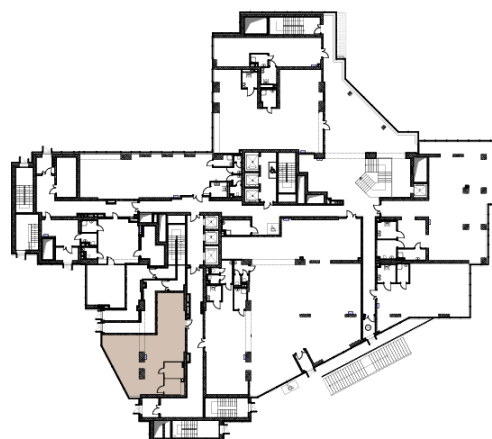

Добавьте к удачному расположению неповторимую атмосферу и комфорт - и вы поймете: коммерческие площади в AIST RESIDENCE - то, что нужно любому бизнесу!

Коммерческое помещение 112.1 м2

Этаж

1

Номер помещения

№ 4

Общая площадь

112.1 м2

Любая информация, представленная на данном сайте, ни при каких условиях не является публичной офертой, определяемой положениями статьи 437 ГК РФ. Использование информации и контента сайта, возможно только при официальном разрешении компании. Указанные цены являются предварительными, точная информация будет опубликована на дату заключения договора.

Руководствуясь правилами математического округления, все исходные показатели площадей помещений округлены до 0,1 м², при суммировании слагаемых возможны незначительные изменения, не искажающие итоговые данные.