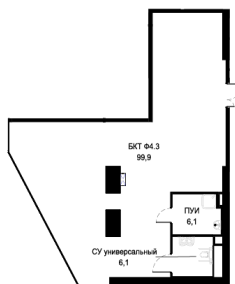

Добавьте к удачному расположению неповторимую атмосферу и комфорт - и вы поймете: коммерческие площади в AIST RESIDENCE - то, что нужно любому бизнесу!

Коммерческое помещение 112.1 м2

Этаж

1

Номер помещения

№ 4

Общая площадь

112.1 м2

Любая информация, представленная на данном сайте, ни при каких условиях не является публичной офертой, определяемой положениями статьи 437 ГК РФ. Использование информации и контента сайта, возможно только при официальном разрешении компании. Указанные цены являются предварительными, точная информация будет опубликована на дату заключения договора.

Руководствуясь правилами математического округления, все исходные показатели площадей помещений округлены до 0,1 м², при суммировании слагаемых возможны незначительные изменения, не искажающие итоговые данные.