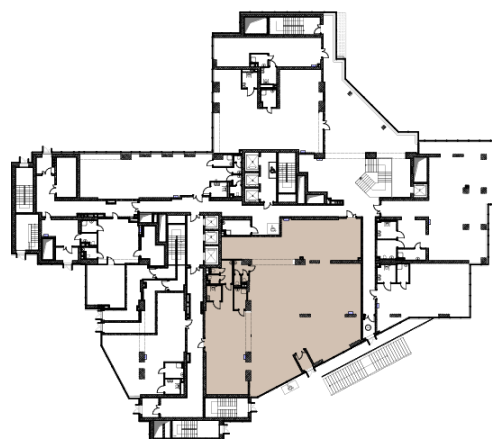

Коммерческое помещение 465.7 м2

Этаж

1

Номер помещения

№ 5

Общая площадь

465.7 м2

Любая информация, представленная на данном сайте, ни при каких условиях не является публичной офертой, определяемой положениями статьи 437 ГК РФ. Использование информации и контента сайта, возможно только при официальном разрешении компании. Указанные цены являются предварительными, точная информация будет опубликована на дату заключения договора.

Руководствуясь правилами математического округления, все исходные показатели площадей помещений округлены до 0,1 м², при суммировании слагаемых возможны незначительные изменения, не искажающие итоговые данные.