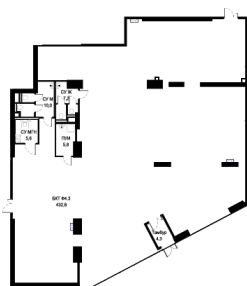

Добавьте к удачному расположению неповторимую атмосферу и комфорт - и вы поймете: коммерческие площади в AIST RESIDENCE - то, что нужно любому бизнесу!

Коммерческое помещение 465.7 м2

Этаж

1

Номер помещения

№ 5

Общая площадь

465.7 м2

Любая информация, представленная на данном сайте, ни при каких условиях не является публичной офертой, определяемой положениями статьи 437 ГК РФ. Использование информации и контента сайта, возможно только при официальном разрешении компании. Указанные цены являются предварительными, точная информация будет опубликована на дату заключения договора.

Руководствуясь правилами математического округления, все исходные показатели площадей помещений округлены до 0,1 м², при суммировании слагаемых возможны незначительные изменения, не искажающие итоговые данные.