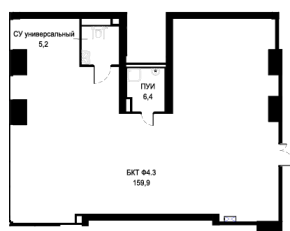

Добавьте к удачному расположению неповторимую атмосферу и комфорт - и вы поймете: коммерческие площади в AIST RESIDENCE - то, что нужно любому бизнесу!

Коммерческое помещение 171.5 м2

Этаж

1

Номер помещения

№ 7

Общая площадь

171.5 м2

Любая информация, представленная на данном сайте, ни при каких условиях не является публичной офертой, определяемой положениями статьи 437 ГК РФ. Использование информации и контента сайта, возможно только при официальном разрешении компании. Указанные цены являются предварительными, точная информация будет опубликована на дату заключения договора.

Руководствуясь правилами математического округления, все исходные показатели площадей помещений округлены до 0,1 м², при суммировании слагаемых возможны незначительные изменения, не искажающие итоговые данные.