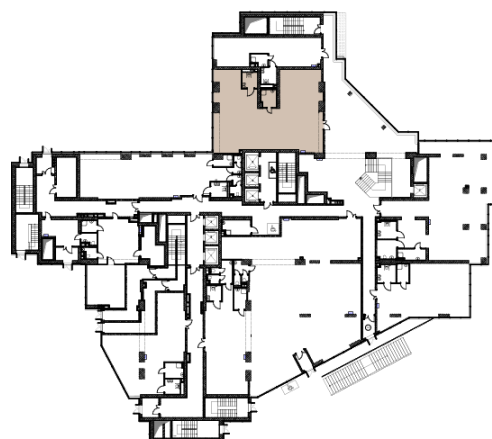

Коммерческое помещение 171.5 м2

Этаж

1

Номер помещения

№ 7

Общая площадь

171.5 м2

Любая информация, представленная на данном сайте, ни при каких условиях не является публичной офертой, определяемой положениями статьи 437 ГК РФ. Использование информации и контента сайта, возможно только при официальном разрешении компании. Указанные цены являются предварительными, точная информация будет опубликована на дату заключения договора.

Руководствуясь правилами математического округления, все исходные показатели площадей помещений округлены до 0,1 м², при суммировании слагаемых возможны незначительные изменения, не искажающие итоговые данные.