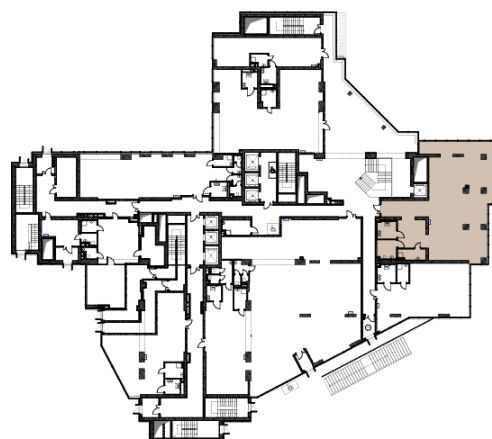

Добавьте к удачному расположению неповторимую атмосферу и комфорт - и вы поймете: коммерческие площади в AIST RESIDENCE - то, что нужно любому бизнесу!

Коммерческое помещение 220.2 м2

Этаж

1

Номер помещения

№ 9

Общая площадь

220.2 м2

Любая информация, представленная на данном сайте, ни при каких условиях не является публичной офертой, определяемой положениями статьи 437 ГК РФ. Использование информации и контента сайта, возможно только при официальном разрешении компании. Указанные цены являются предварительными, точная информация будет опубликована на дату заключения договора.

Руководствуясь правилами математического округления, все исходные показатели площадей помещений округлены до 0,1 м², при суммировании слагаемых возможны незначительные изменения, не искажающие итоговые данные.