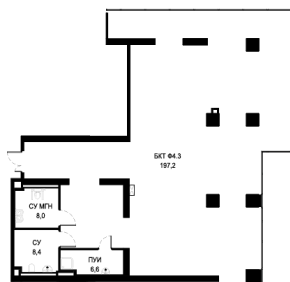

Добавьте к удачному расположению неповторимую атмосферу и комфорт - и вы поймете: коммерческие площади в AIST RESIDENCE - то, что нужно любому бизнесу!

Коммерческое помещение 220.2 м2

Этаж

1

Номер помещения

№ 9

Общая площадь

220.2 м2

Любая информация, представленная на данном сайте, ни при каких условиях не является публичной офертой, определяемой положениями статьи 437 ГК РФ. Использование информации и контента сайта, возможно только при официальном разрешении компании. Указанные цены являются предварительными, точная информация будет опубликована на дату заключения договора.

Руководствуясь правилами математического округления, все исходные показатели площадей помещений округлены до 0,1 м², при суммировании слагаемых возможны незначительные изменения, не искажающие итоговые данные.